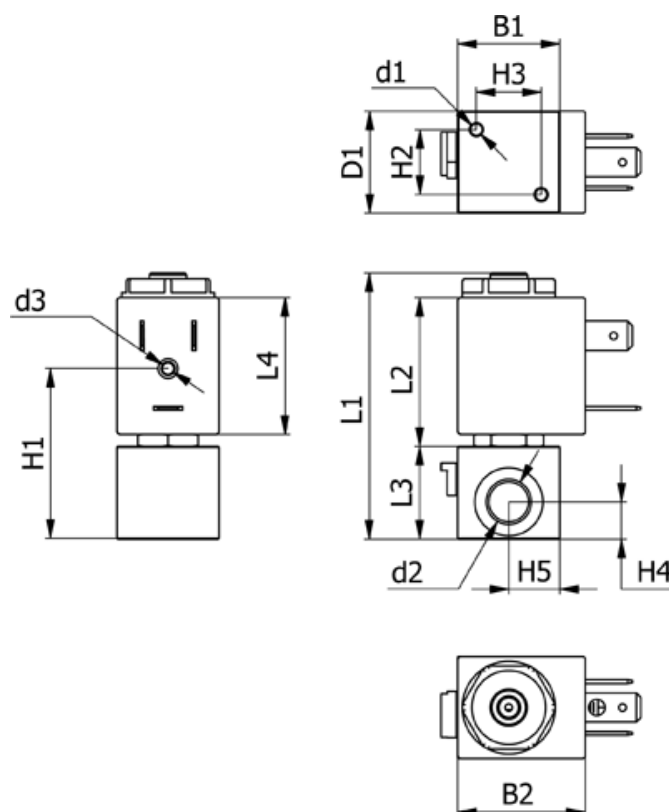

Varenummer: 588N2A612CB0471
 Beskrivelse: Magnetventil type N2A612.CB0.471 2/2 NC
 24 VDC dyse 1,2 hus i Messing Portstr. M5

Mål

B1 = 22	H2 = 14	Lysning = 1.2
B2 = 31.1	H3 = 14	Spænding = 24 VDC
d1 = M3x6	H4 = 6	Ventilfunktion = 2/2 NC
D1 = 22	H5 = 11	
d2 = M5	L1 = 52.2	
d3 = M3x4	L2 = 32.1	
Flow = 0.5	L3 = 16	
H1 = 32.6	L4 = 29.5	